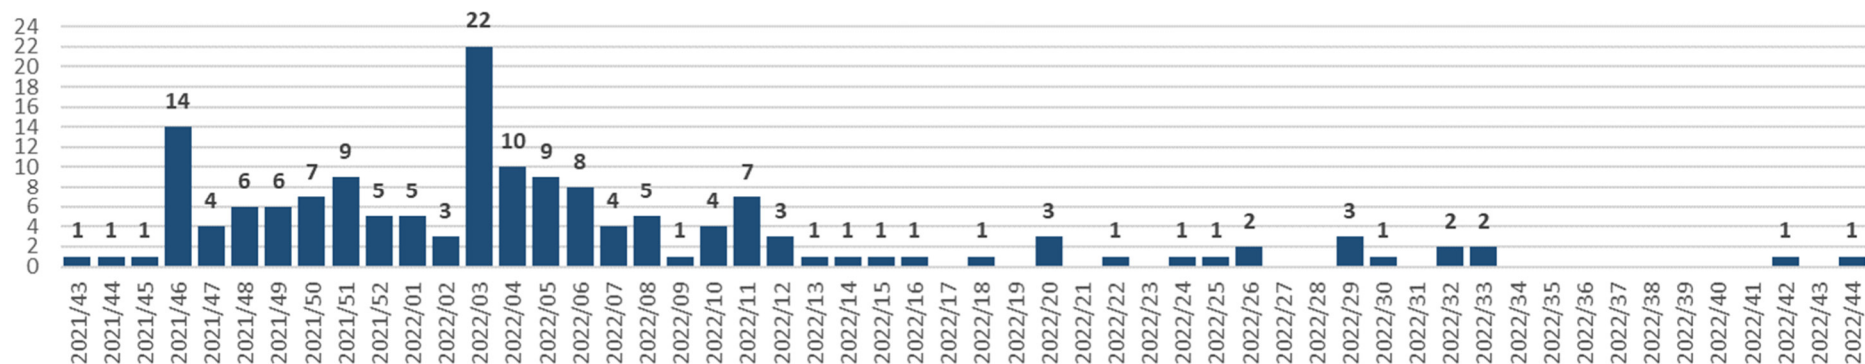

COVID-19 : Situation épidémiologique en Valais – Epidemiologische Situation im Wallis

État au – Stand am : 08.11.2022

Nombre de décès COVID-19 par semaine – Anzahl COVID-19 Todesfälle pro Woche