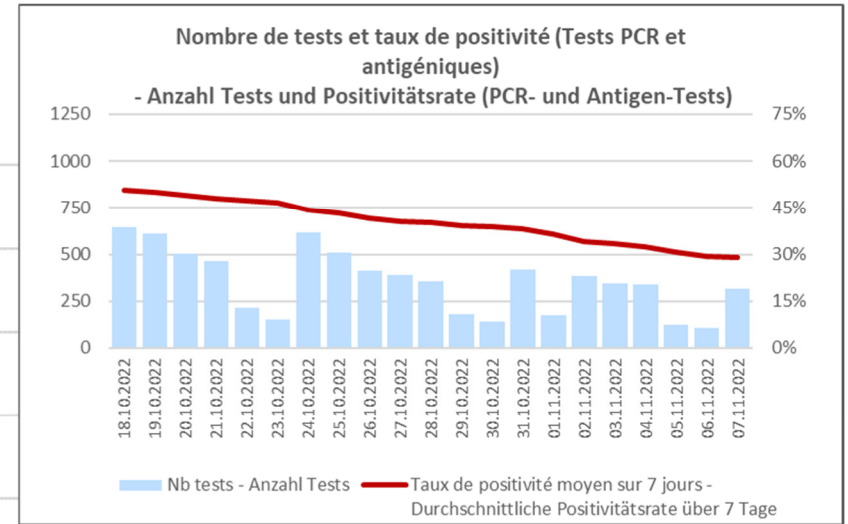

COVID-19 : Situation épidémiologique en Valais – Epidemiologische Situation im Wallis

État au – Stand am : 08.11.2022

Nombre de nouveaux cas COVID-19 par semaine - Anzahl neue COVID-19 Fälle pro Woche

COVID-19 : Situation épidémiologique en Valais – Epidemiologische Situation im Wallis