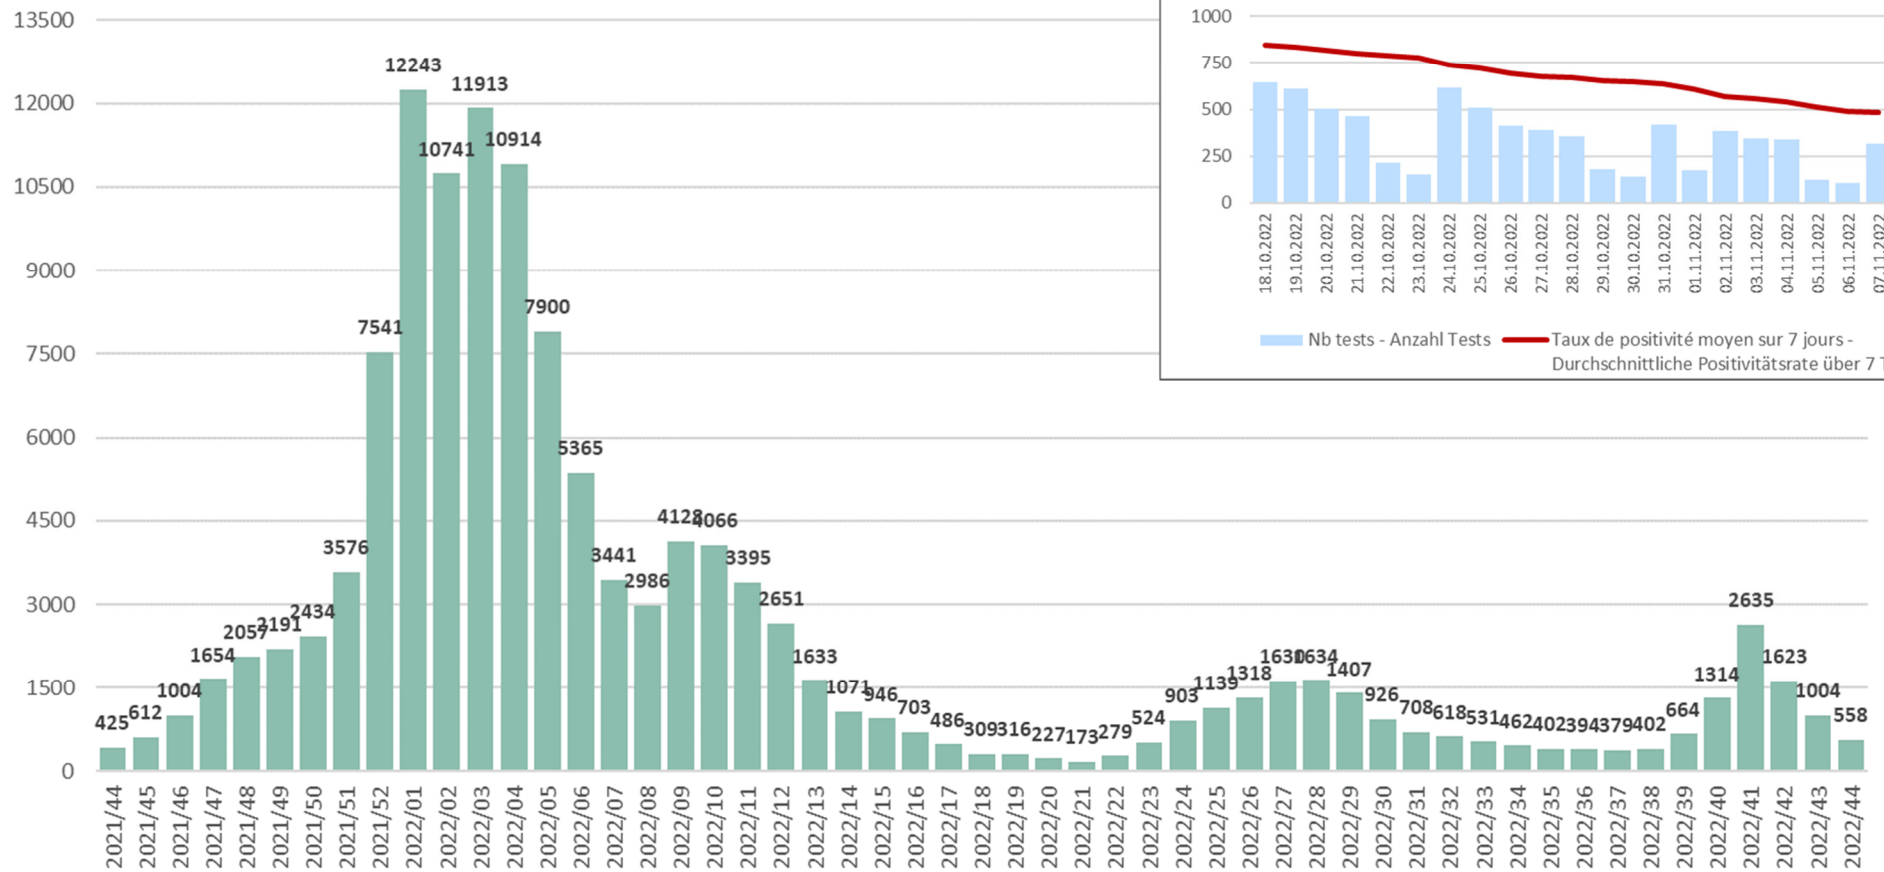

COVID-19 : Situation épidémiologique en Valais – Epidemiologische Situation im Wallis

État au – Stand am : 08.11.2022

Nombre de nouveaux cas COVID-19 par semaine - Anzahl neue COVID-19 Fälle pro Woche

COVID-19 : Situation épidémiologique en Valais – Epidemiologische Situation im Wallis

État au – Stand am : 08.11.2022

Nombre de décès COVID-19 par semaine – Anzahl COVID-19 Todesfälle pro Woche

Nombre de cas COVID-19 actuellement hospitalisés (au dimanche) - Anzahl hospitalisierte COVID-19 Fälle (am Sonntag)